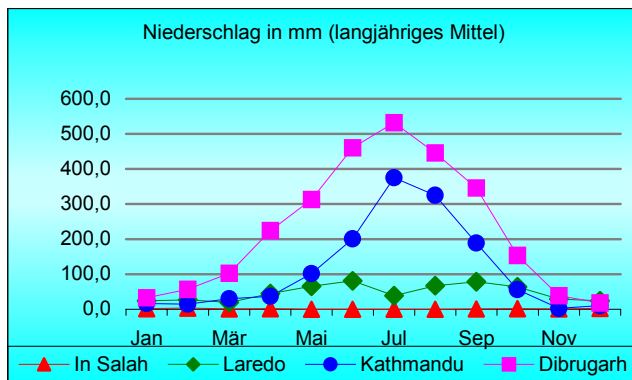

Arbeitsblatt Nr. 2	Untere Atmosphäre (Troposphäre)	Klasse	Datum
	Klima und Luftzusammensetzung	Name	

Du weißt, dass sich das Klima vom Äquator zu den Polen hin gründlich ändert. Dafür wird vor allem die Intensität der Sonnenstrahlung verantwortlich gemacht. Entlang eines Breitengrades ist diese Intensität gleich.

Wenn du nun zum Beispiel auf dem 27°N Breitengrad entlang läufst, so kommst du durch diese Orte: Dibругarh, Kathmandu, Laredo und In Salah.

A1 Vervollständige die folgende Tabelle mit Hilfe von Atlas oder Internet.

Ortsname	Staat	Längengrad	Höhe über NN
In Salah			
Laredo			
Kathmandu			
Dibругarh			

Die Grafiken stellen den Niederschlags- bzw. den Temperaturverlauf dieser Orte dar.

Datenquelle: WorldClimate (www.worldclimate.com)