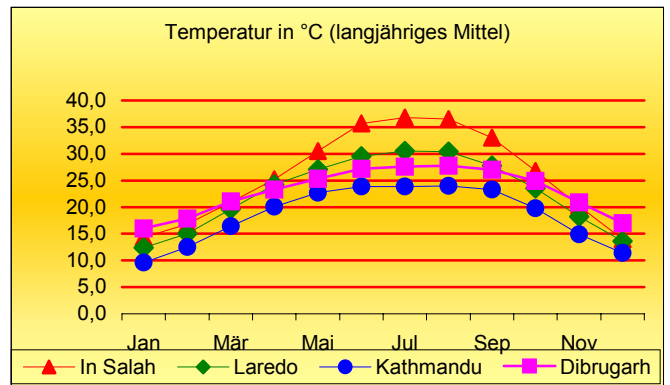

Datenquelle: WorldClimate (www.worldclimate.com)

A2 Vergleiche kurz das Klima von Laredo mit Dibругarh: Worin unterscheiden sich die beiden Orte klimatisch nur wenig, worin deutlich?

A3 Ist allein die Höhenlage über NN für diesen Unterschied verantwortlich? Beziehe in deine Antwort die Angaben von In Salah und Kathmandu mit ein.

A4 Kreuze an, welche der genannten Faktoren erkennbaren Einfluss auf das örtliche Klima haben können:

☐ große Kraftwerke	☐ Höhenlage über NN	☐ schreiende Kinder
☐ Pflanzenbewuchs	☐ Farbe des Himmels	☐ Tiere
☐ Religion der Menschen	☐ Meeresnähe/-ferne	☐ Tageszeit
☐ Hauptwindrichtung	☐ Satelliten	☐ Autoverkehr
☐ menschliche Bebauung (Häuser, Ackerbau)	☐ Oberflächenstruktur (Berge, Täler, Ebenen)	☐ Breitengrad